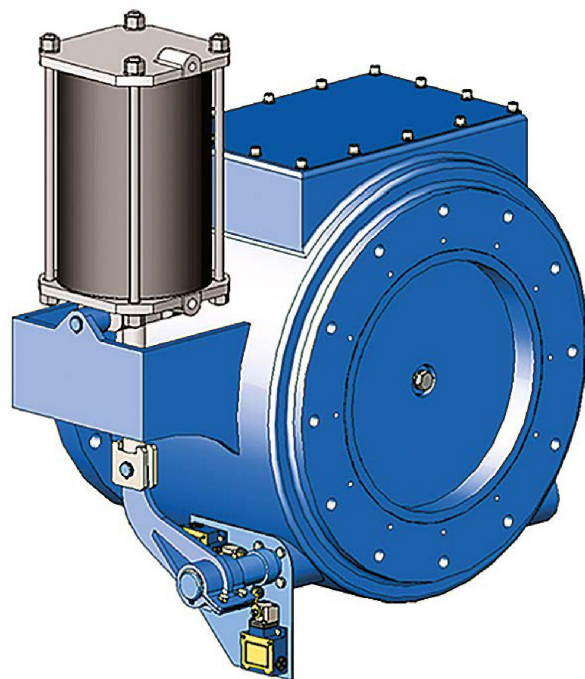

SD

КЛАПАН ПОВОРОТНИЙ ДЛЯ ПНЕВМОТРАНСПОРТУ АБРАЗИВНИХ МАТЕРІАЛІВ ПРИ ВИСОКІЙ Т°

КОРПУС S275JR / AISI / *	ДИСК S275JR / AISI / *	PN - 2 КГ/CM²	DN150...3000	ГЕРМЕТИЧНІСТЬ 100%

ЗА ДЕТАЛЬНОЮ ІНФОРМАЦІЄЮ
ЗВЕРНІТЬСЯ ДО ПРЕДСТАВНИКА
КОМПАНІЇ

SD

НАТАЛІЯ ШУМ
комерційний директор

ТОВ «СМО УКРАЇНА»
43025, ЛУЦЬК, ВУЛ. НАБЕРЕЖНА, 4 ОФІС 210
+38 0332 287 210 • 097 645 0933
CMOUKR@UKR.NET • WWW.CMOUKR.COM

ЮРІЙ САВЧУК
технічний директор

ВІКТОР ФУРМАН
менеджер з продажу

ТОВ «СМО УКРАЇНА»
43025, ЛУЦЬК, ВУЛ. НАБЕРЕЖНА, 4 ОФІС 210
+38 0332 297 210 • 067 334 0797
CMOUKR@UKR.NET • WWW.CMOUKR.COM

повернутися

попередня сторінка

наступна сторінка

вперед