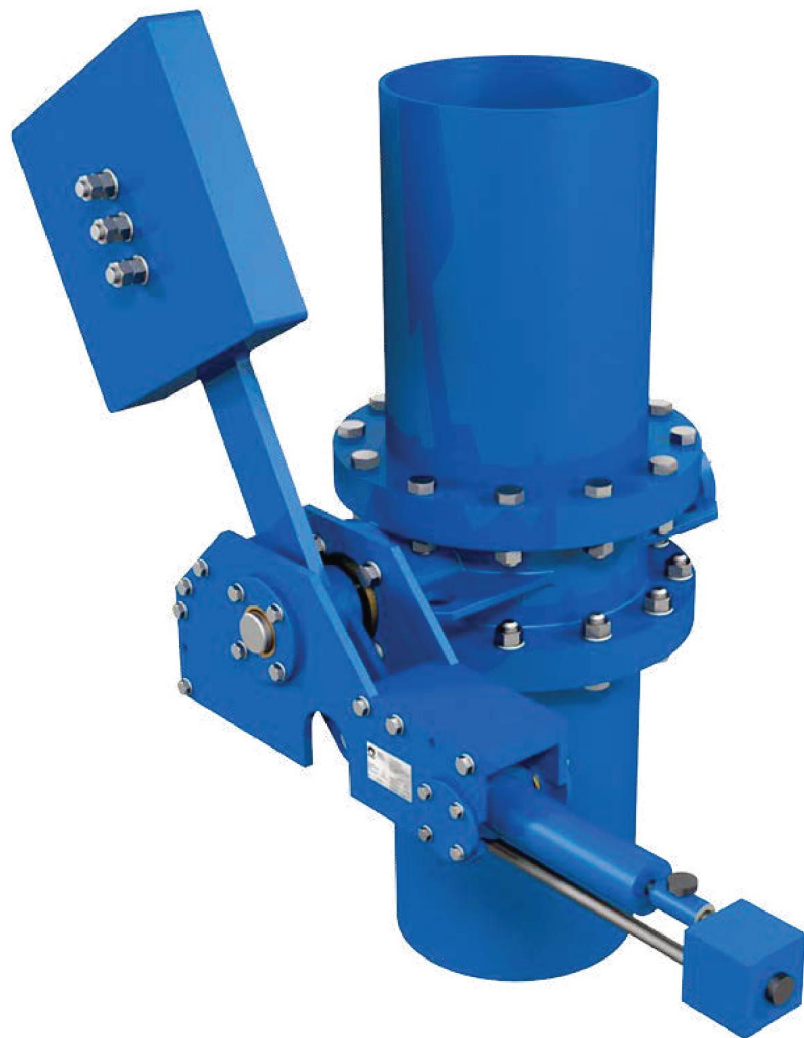

RT

ЗАТВОР ПОВОРОТНИЙ 2-Х ЕКСЦЕНТРИКОВИЙ З ПРЯМИМ СІДЛОМ:

КОРПУС
CF8M / A216WCB / *ДИСК
CF8M / A216WCB / *

PN - ПІД ТЕХЗАВДАННЯ

DN150...2000

ЗА ДЕТАЛЬНОЮ ІНФОРМАЦІЄЮ
ЗВЕРНІТЬСЯ ДО ПРЕДСТАВНИКА
КОМПАНІЇ

RT

НАТАЛІЯ ШУМ
комерційний директор